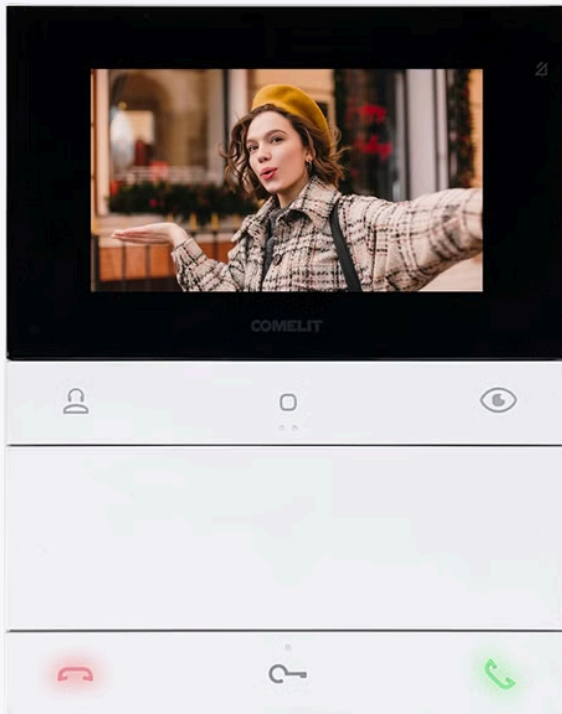

2

Control Remoto

Permite el acceso y control desde cualquier lugar con tu móvil.

3

Comunicación Fluida

Mejora la comunicación entre los residentes del edificio.

Características Destacadas del Sistema

Videollamadas HD